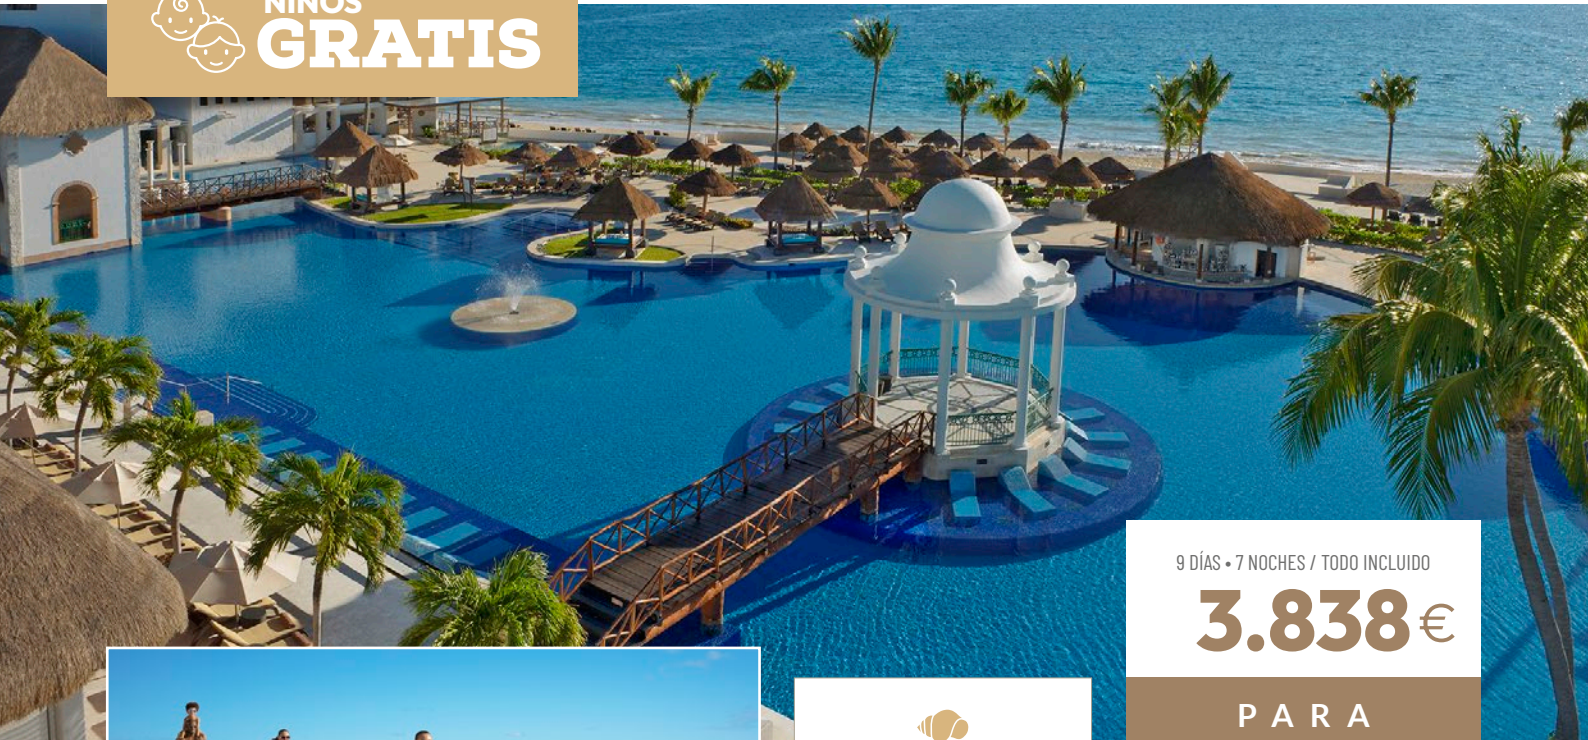

WORLD
OF
HYATT®

Inclusive
COLLECTION

CARIBE MEXICANO
VERANO 2026

¡Regalo de!
200\$
(En cupones de Resort)

NIÑOS
GRATIS

9 DÍAS • 7 NOCHES / TODO INCLUIDO

3.838€

PARA
**2 ADULTOS
+ 1 NIÑO**

DREAMS®
Sapphire
RESORT & SPA

Dreams® Sapphire Resort & Spa 5* Superior

Ubicado en Puerto Morelos, frente al segundo arrecife de coral más grande del mundo, su arquitectura inspirada en la cultura maya y sus exuberantes jardines situados junto a una extensa playa de fina arena blanca hacen de este resort el lugar perfecto para unas vacaciones en familia, en pareja o con amigos. Ganador del premio AAA Four Diamond desde 2012.

PERIODO DE RESERVA: HASTA EL **28 DE FEBRERO DE 2026**
PERIODO DE VIAJE: DEL **01 DE MAYO AL 31 DE OCTUBRE DE 2026**

19 RESORTS INCLUSIVE COLLECTION EN EL CARIBE **DOMINICANO**
26 RESORTS INCLUSIVE COLLECTION EN EL CARIBE **MEXICANO**

DREAMS®
RESORTS & SPAS

HYATT
VIVID
WORLD COLLECTION

ALUA
RESORTS

SUNSCAPE®
RESORTS & SPAS

CATÁLOGO
GENERAL 

newblue

Precios dinámicos, sujetos a variaciones en el momento de la reserva. Precios en euros "desde", por persona, en ocupación doble estándar, correspondientes al 05/06/26. Para otras fechas, consultar precio. Precio para dos adultos + 1 niño (1 niño gratis por adulto con un máximo de 2 niños). Período de reservas hasta el 28 de febrero para niños Gratis y hasta el 16 de febrero para el descuento aplicado por Newblue. Período de viaje del 01 de mayo al 31 de octubre de 2026. Salidas desde Madrid en régimen de Todo Incluido, 9 días / 7 noches. Los precios incluyen: vuelo (W2Fly), clase turista, hotel, traslados, asistencia en destino y seguro de viaje. Tasas aéreas incluidas. World 2 Meet Travel S.L.U. (Newblue) – General Riera 154, Palma, B01847920, AVBAL73.